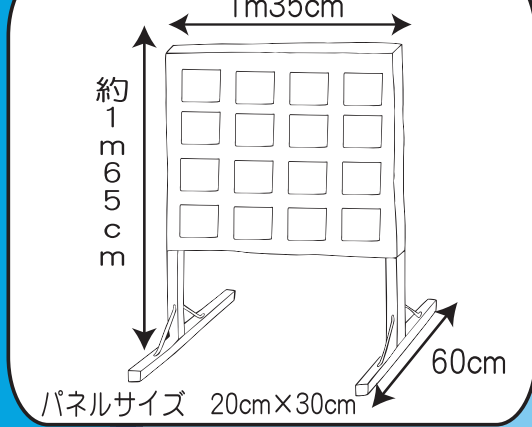

抽選パネル

↑この部分をホワイトボードになっているので、消すのも簡単！

—— 使い方 ——

1-16枚のパネルを使って神経衰弱や抽選用としてご使用いただけます。

本体パネルは専用マジックで書き込みできます。又、スチール製なので、マグネットで写真やプリント物も付けれます。

セット内容

1. 本体・・・・・・・・・・・・・・・・ 1式
   - マグネット・・・・・・・・ 32ヶ (内16ヶ予備)
   - ホワイトボード用マーカー・・・・・・・・ 2本
   - ホワイトボード用消し・・・・・・・・ 1ヶ
   - <盛り上げグッズ>
   - 盛り上げCD・・・・・・・・ 1枚
   - 電子ホイッスル (電池付) ・・・・・・・・ 1ヶ
   - パンパカラッパ・・・・・・・・ 1ヶ
2. ※CDラジカセはお客様でご用意下さい。

サイズ

うれしい盛り上げグッズ付♪