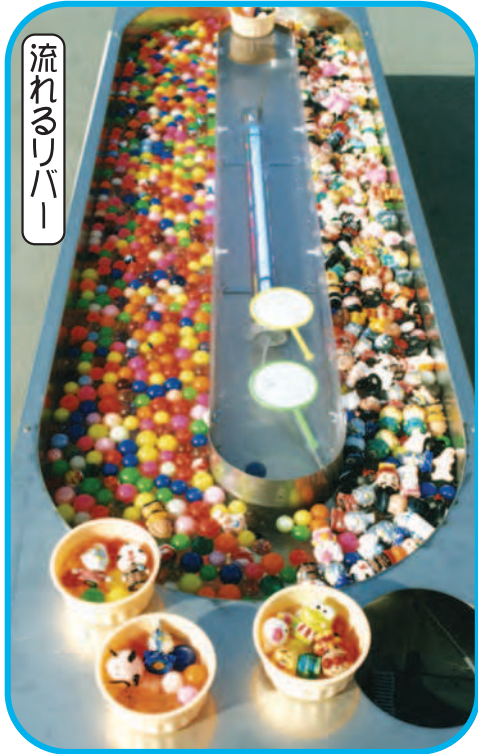

すくい人形

テレビキャラクター
人気物勢ぞろい!!

12年版

かわいい巨人形

ボールプールの宝探しの景品や射的・輪投げの的やスーパーボールスクイの目玉品にもOK!

流れるリバー

高さ約4cm

実物サイズ

仮面ライダー
フォーゼ

- 1袋 (100ヶ取り混ぜ)**
- (1回目) 鬼牙狼開羽ガンダム・龍装闘龍ガンダム・おむすびまん・メロンパンナ・アンパンマン・ハイキンマン・トキンちゃん・しょくばんまん・カレーパンマン
 - (2回目) おちエウアンシリーズ・カラル・アスカ・シンジ・レイ・シナモロール(リボンマジック)・レッドバスター・ブルーバスター・イエローバスター・ミッキー・マウス・ミニ・マウス
 - (3回目) ウルトラマン・ウルトラセブ・ウルトラマンタロウ・イナズマイレブ 剣城 京介・船田 天馬・神堂 拓人・いちごリラックマ・リラックマ・コリラックマ
 - (4回目) 孫悟飯・スーパーサイヤ人悟空・孫悟空・チョッパー・ルフィ・ソロ・サンジ・ビッコロ・龜仙人
 - (5回目) ゼクロム・レシラム・ツタージャ・ミジュマル・ソアラ・ヒカチウウ・ポカブ・セレヒイ
 - 仮面ライダー1号・仮面ライダーV3・キロイトリ
 - (6回目) サホさん・コッシー・レク・カブ・プリキュア キャンティ・キュアハッピー
 - 仮面ライダーシリーズ(フォーゼ・ベースステイツ・エレスステイツ)・なりきりキティー 仮面ライダー1号
 - なりきりキティー ウルトラマン・なりきりキティー ビグモン・・・etc
- ※種類の指定は出来ません。 ※商品がかわる場合があります。

高さ約5cm

実物サイズ

キュアハッピー

EJ1205-1390