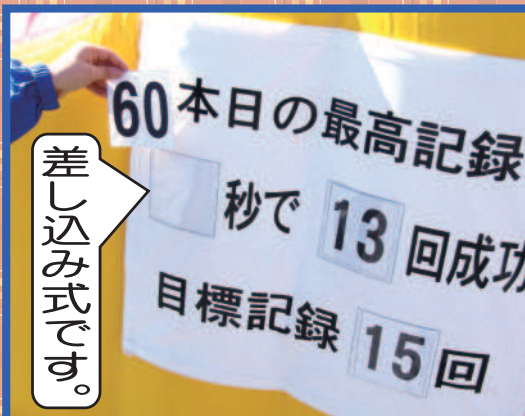

# 回転バスケット

回転ゴール！  
電動式！

回転するゴールシューティングゲーム！

使用電力  
1300W

**遊び方**  
制限時間内に回転するゴールにボールを何回入れられるか？  
目標記録に向かってガンバロウ！  
制限時間と目標記録は差し込み式になっています。

ゴールは自動で回転するよ♪

差し込み式です。

セット内容	数量
本体エア-物 (タイトル幕、得点幕付)	1 体
送風機 (N-5)	1 台
モーター台	1 台
両面バスケットゴール柱	1 台
ボール	6 ヶ
ストップウォッチ	1 ヶ
カウンター (数取器)	1 ヶ