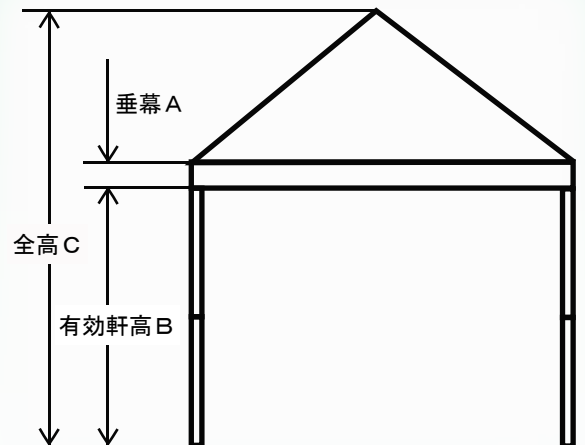

北海道から沖縄まで全国ネットワークで
皆様のイベントをお手伝いします。

<http://www.rent-all.jp>

ネットでも親切にご相談!ホームページからのお問い合わせをお待ちしています。

ワンタッチオールアルミテントはあくまでも短期間でのご使用を目的とした仮設テントです。必ず風対策(ウエイト・ロープ・杭等)を行い、悪天候でのご使用はお控えください。

お問い合わせは・・・

レントオール高松

〒761-8013 高松市香西東町530-1

TEL 087-881-9877

FAX 087-881-9878